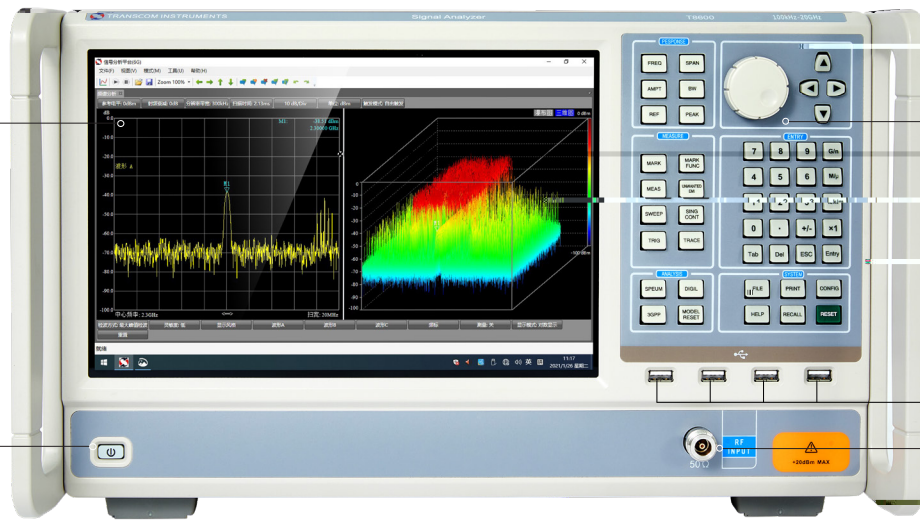

T8600 矢量信号分析仪

产品概述

T8600

LTE, NB-IoT 5G NR

性能特点

- 100kHz-20GHz
- IBW 160MHz
- 110dB
- 1THz/sec @ 30kHz RBW
- LTE NB-IOT 5G NR
- 14.1
- \LTE\NB-IoT

功能及应用

- GPS
-
-
-
- LTE
- 5G NR

端口说明

14.1

Host USB
USB-A 3

N 50

POWER

I/O PS/2 VGA COM1 COM2 USB LAN

RefIn / RefOut

Trig IN / Trig Out