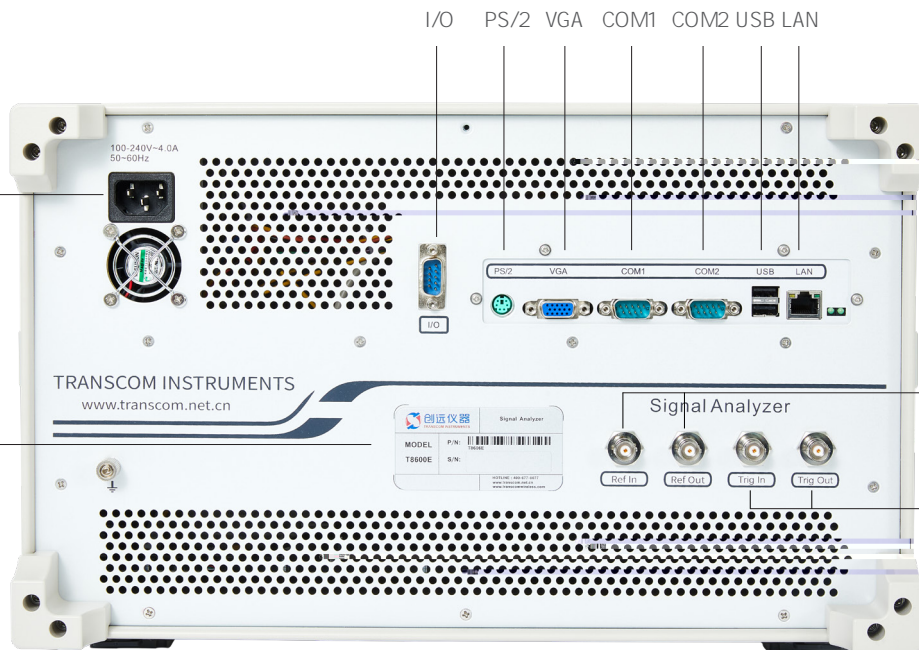

T8600 矢量信号分析仪

产品概述

T8600

LTE, NB-IoT 5G NR

性能特点

- 100kHz-20GHz
- IBW 160MHz
- 110dB
- 1THz/sec @ 30kHz RBW
- LTE NB-IOT 5G NR
- 14.1
- \LTE\NB-IoT

功能及应用

- GPS
-
-
-
- LTE
- 5G NR

端口说明

14.1

Host USB
USB-A 3

N 50

POWER

I/O PS/2 VGA COM1 COM2 USB LAN

RefIn / RefOut

Trig IN / Trig Out